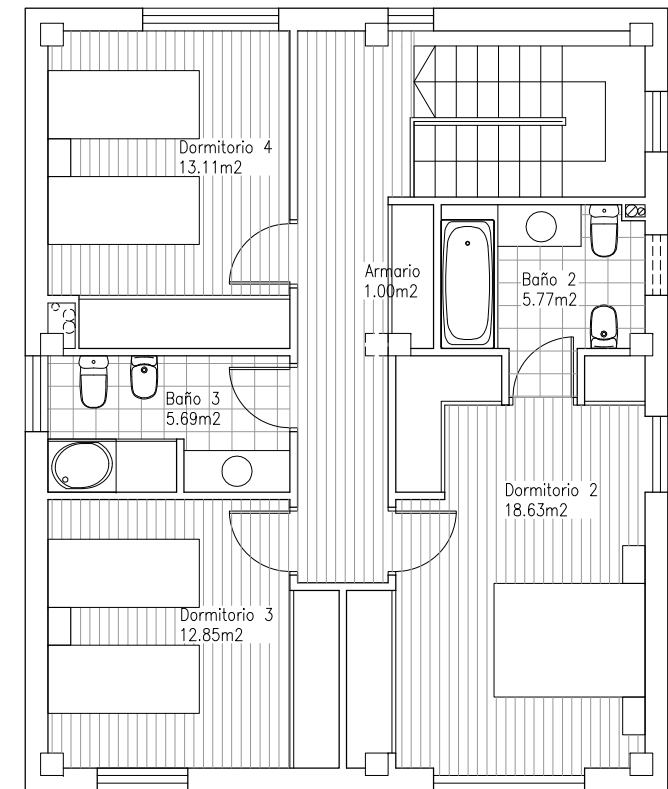

PLANTA SOTANO
Sup. Construida 87,97m²

PLANTA BAJA
Sup. Construida 77,87m²
Porche anterior 7,74m²

PLANTA ALTA
Sup. Construida 87,97m²