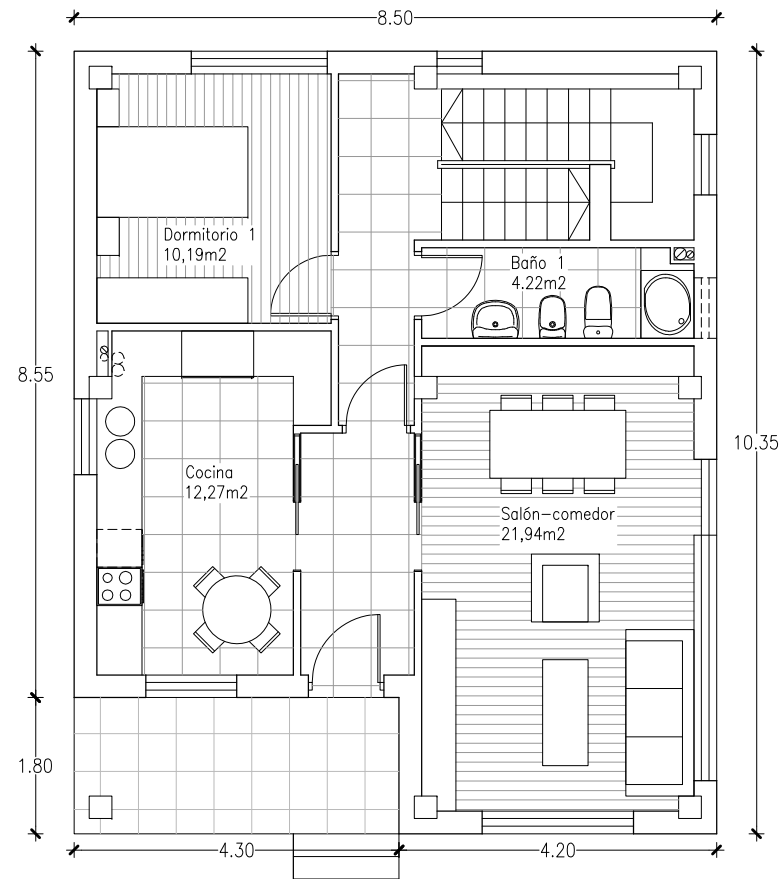

PLANTA SOTANO
Sup. Construida 87,97m²

PLANTA BAJA
Sup. Construida 77,87m²
Porche anterior 7,74m²

PLANTA ALTA
Sup. Construida 87,97m²